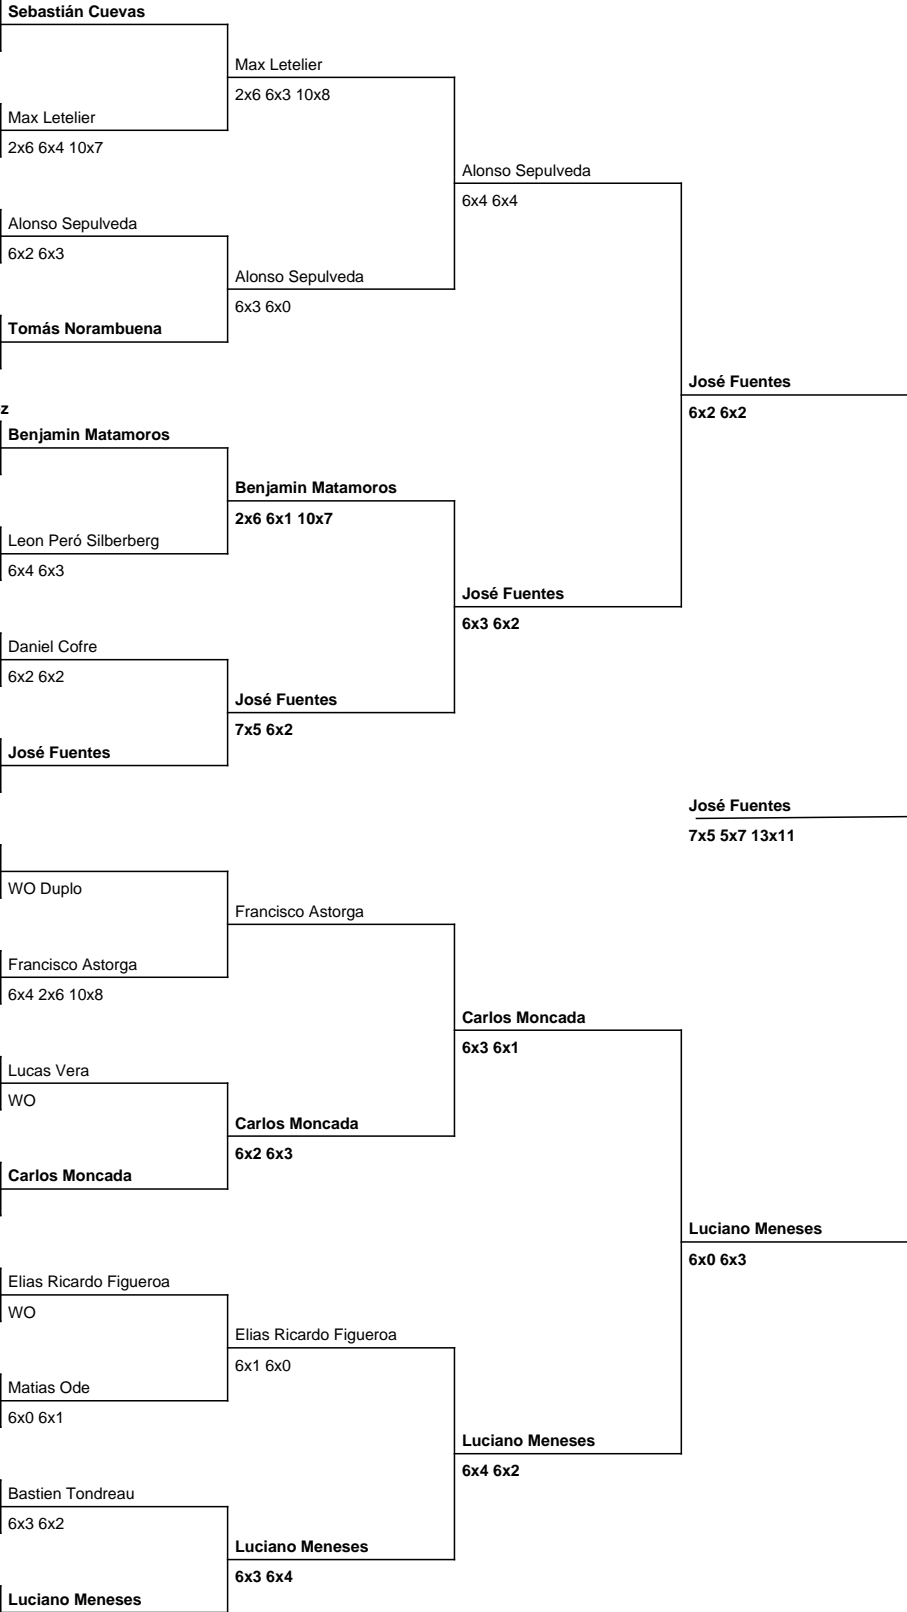

FEDERACION DE TENIS DE CHILE

G3 Copa Brisas de Chicureo Otoño

CATEGORIA: VARONES 16 AÑOS SINGLES

CAB	RK	CLB	ES	TENISTA
1	1	26	RMET	231340-Sebastián Andrés Cuevas Urrutia
2				BYE
3			05RG	226338-Rodrigo Gonzalez Jadell
4			RMET	240400-Maximiliano Letelier Santa Maria
5	84		07RG	396949-Luis Alonso Sepulveda Araya
6	70		RMET	395750-Rodrigo Ignacio Sanchez Pereira
7				BYE
8	6	56	RMET	263783-Tomás Vicente Norambuena Bajas
9	4	51	06RG	394740-Benjamin Mateo Matamoros Sanchez
10				BYE
11			RMET	415393-Leon Perú Silberberg
12	66		RMET	378601-Joaquin Roberto Leiva Cuadro
13	72		05RG	274623-Daniel Josué Cofre Sotomayor
14	64		RMET	223171-Maximiliano Agustin Prieto Gonzalez
15				BYE
16	5	54	RMET	374724-José Antonio Fuentes Escudero
17	7	58	RMET	417261-Cristóbal Eduardo Ocaranza Araya
18	85		05RG	398662-Mateo Jesús Vásquez Salgado
19			RMET	257152-Nicolas Walker Lecaros
20	76		05RG	444784-Francisco De J. Astorga Farias
21	99		07RG	223431-Renato Fritz Muena
22	73		05RG	377857-Lucas Vera Cabello
23				BYE
24	3	50	RMET	377601-Carlos Felipe Moncada Caro
25	8	60	RMET	240307-Cristóbal Miranda
26	62		05RG	384122-Elias Ricardo Figueroa
27	83		RMET	266832-Matias Gabriel Ode Delzo
28			RMET	375749-Cristian Benjamin Baez Aranda
29			RMET	457484-Emilio Rojas
30			RMET	396835-Bastien Tondreau Aichele
31				BYE
32	2	44	STG RMET	229872-Luciano Alonso Meneses Castro

Cabezas de serie		Ranking utilizado: 08/04/2024
1º	Sebastián Andrés Cuevas Urrutia	
2º	Luciano Alonso Meneses Castro	
3º	Carlos Felipe Moncada Caro	
4º	Benjamin Mateo Matamoros Sanchez	
5º	José Antonio Fuentes Escudero	
6º	Tomás Vicente Norambuena Bajas	
7º	Cristóbal Eduardo Ocaranza Araya	
8º	Cristóbal Miranda