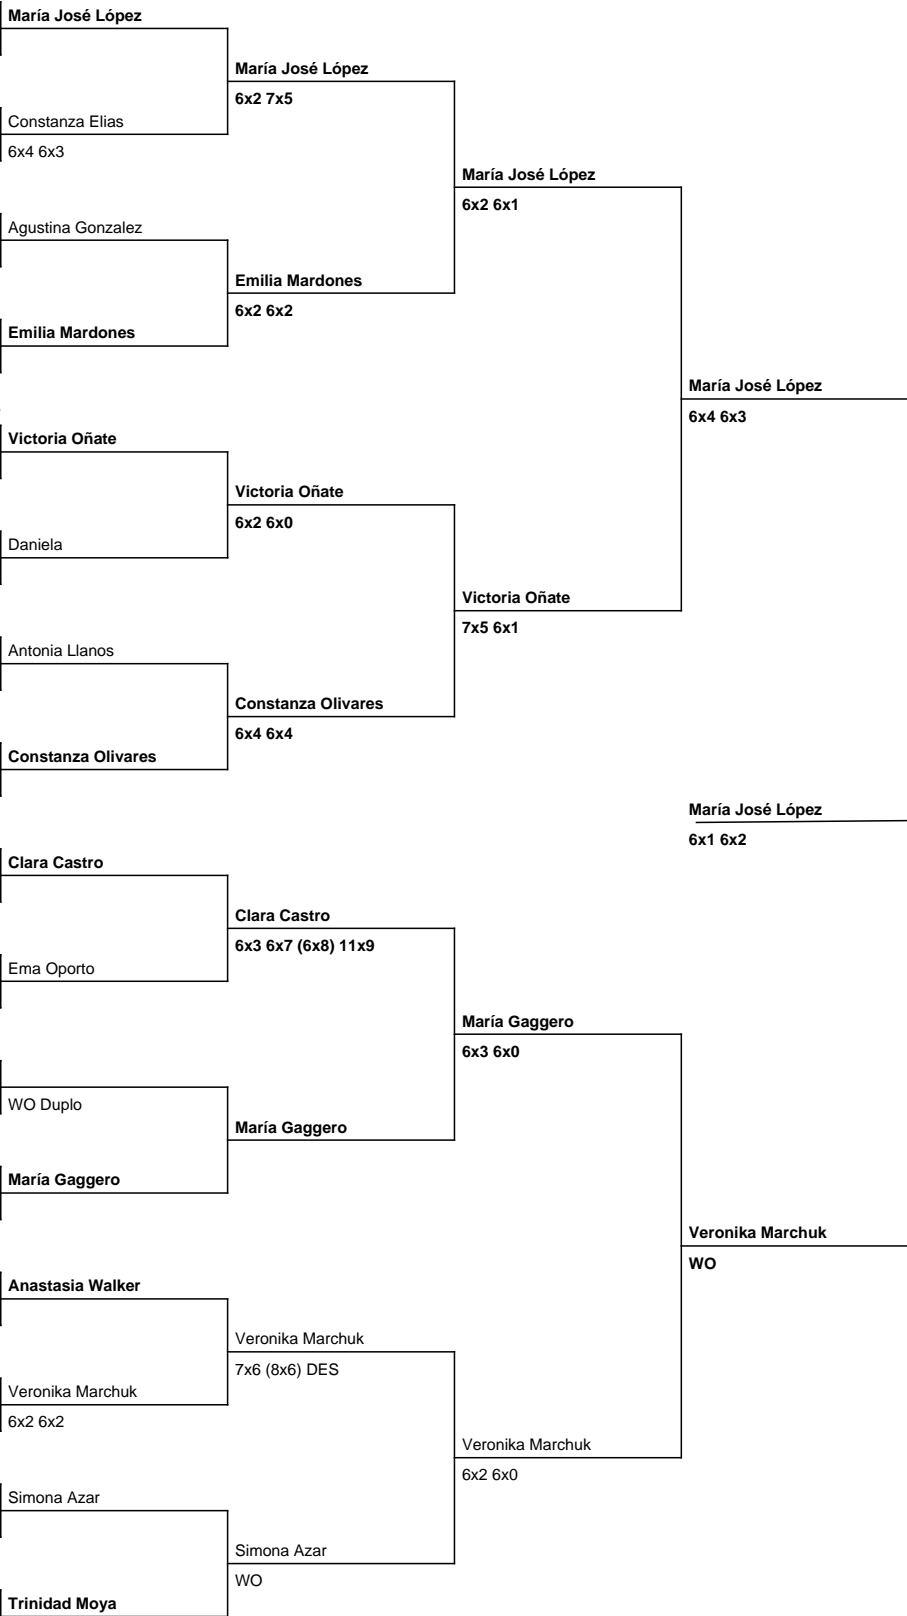

FEDERACION DE TENIS DE CHILE

G3 Universidad Católica Invierno

CATEGORIA: DAMAS 12 AÑOS SINGLES

CAB	RK	CLB	ES	TENISTA
1	1	17	SF	RMET 392538-Maria Jose López Tamayo
2				BYE
3	42			RMET 441639-Alexandra Brumm Oyarzún
4	67			RMET 460441-Constanza Belen Elias Jano
5	31			05RG 442562-Agustina Pamela Gonzalez Contreras
6				BYE
7				BYE
8	6	27		RMET 398981-Emilia Trinidad Mardones Gonzalez
9	3	19		RMET 407381-Victoria Alejandra Oñate Schweitzer
10				BYE
11				BYE
12	50			RMET 424433-Daniela Guerrero Carvajal
13	30			05RG 443859-Antonia Ignacia Llanos Vargas
14				BYE
15				BYE
16	7	28		05RG 445692-Constanza Paz Olivares Jaime
17	8	29	UC	RMET 411505-Clara Castro Garnham
18				BYE
19				BYE
20	36			RMET 442712-Ema Oporto
21	76			RMET 453743-Mila Ziller Sauer
22	32			RMET 411096-Maria Gracia Hintze Gardulski
23				BYE
24	4	22		RMET 379681-Maria Gracia Gaggero
25	5	24	UC	RMET 442832-Anastasia Walker Becerra
26				BYE
27	33	UC		RMET 425891-Veronika Marchuk
28	47			12RG 417673-Martina Monserrat Vasquez Ovando
29	61			RMET 442221-Simona Azar Halabi
30				BYE
31				BYE
32	2	18		RMET 414760-Trinidad Paz Moya Guerrero

Cabezas de serie	Ranking utilizado: 10/06/2024
1º Maria Jose López Tamayo	
2º Trinidad Paz Moya Guerrero	
3º Victoria Alejandra Oñate Schweitzer	
4º Maria Gracia Gaggero	
5º Anastasia Walker Becerra	
6º Emilia Trinidad Mardones Gonzalez	
7º Constanza Paz Olivares Jaime	
8º Clara Castro Garnham