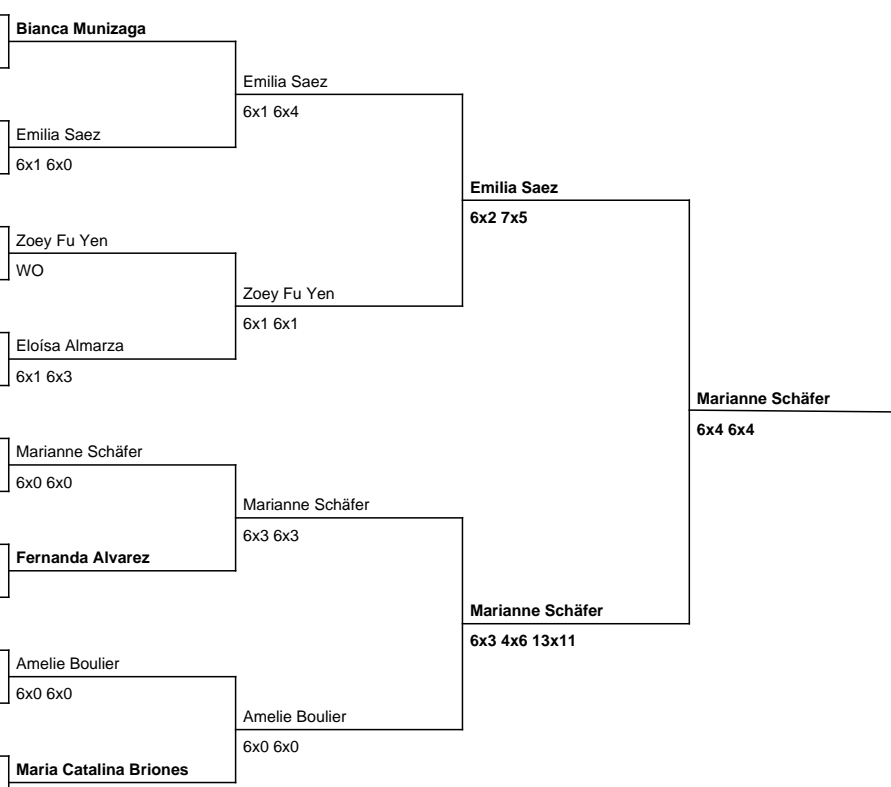

FEDERACION DE TENIS DE CHILE

G3 Universidad Católica Invierno II

CATEGORIA: DAMAS 16 AÑOS SINGLES

CAB	RK	CLB	ES	TENISTA
1	1	14	RMET	394721-Bianca Munizaga Eggeling
2				BYE
3			07RG	462240-Ignacia Luz M. Martínez Maraboli
4	22		RMET	388658-Emilia Saez Hoffens
5	4	20	RMET	230041-Pía Rafaella Fabres Montenegro
6	40		RMET	392555-Zoey Fu Yen
7	43		RMET	385000-Daniela Mavarez Hernandez
8	36	BRI	RMET	409531-Eloísa Almarza Arecheta
9	45		RMET	447739-Dannae Judith Villegas Riquelme
10		MAN	RMET	233176-Marianne Schäfer Castro
11				BYE
12	3	18	RMET	392226-Fernanda Sofia Alvarez Luque
13	64		RMET	237843-Amelie Boulier
14	44		12RG	386226-María Josefina Briones Contreras
15				BYE
16	2	17	12RG	383983-Maria Catalina Briones Contreras

Cabezas de serie		Ranking utilizado: 15/07/2024
1º	Bianca Munizaga Eggeling	
2º	Maria Catalina Briones Contreras	
3º	Fernanda Sofia Alvarez Luque	
4º	Pía Rafaella Fabres Montenegro